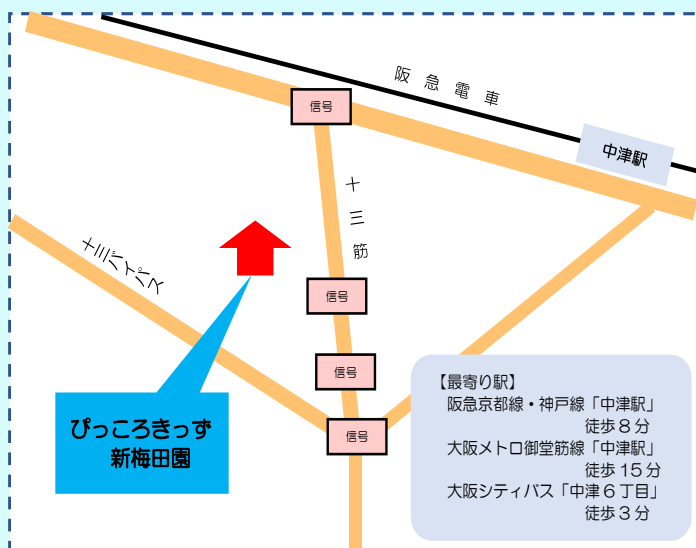

- ・親子で楽しむお話し会・園内見学・育児や入園に向けてのご相談会・身体測定

◆参加方法◆

- ・事前にお電話でお申し込みください。

◆感染対策◆

- ・入室前に検温、手指の消毒をしていただきます。来園の際はマスクの着用をお願い致します。

保育園の様子を
ホームページで
ご覧になれます。

「ぴっころきっず新梅田園」ホームページQRコード

<お申込み・お問い合わせ>

ぴっころきっず新梅田園

大阪市北区中津7丁目5-24

TEL/FAX 06-6136-8312

※電話受付時間：月～金 10時～17時

お申し込みの際に、お名前やご連絡先をお聞きます。
園見学については、常時受け付けています。

ぴっころきっず新梅田園