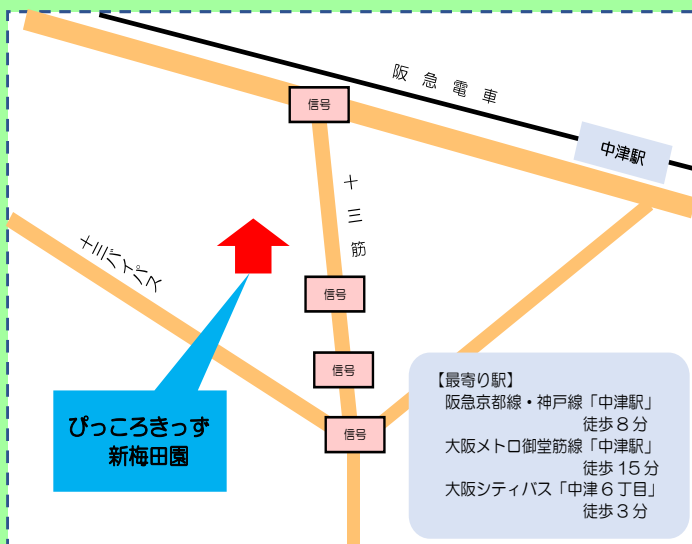

- ・0歳児クラスの在園児と一緒に絵本の読み聞かせやふれあい遊びなど
- ・園内見学・育児や入園に向けてのご相談会・身体測定

◆参加方法◆

- ・事前にお電話でお申し込みください。

◆感染対策◆

- ・入室前に検温、手指の消毒をしていただきます。来園の際はマスクの着用をお願い致します。

保育園の様子を
ホームページで
ご覧になれます。

一緒に
あそぼう！

「ぴっころきっす新梅田園」ホームページ QRコード

〈お申込み・お問い合わせ〉

ぴっころきっす新梅田園

大阪市北区中津7丁目5-24

TEL/FAX 06-6136-8312

※電話受付時間：月～金 10時～17時

お申し込みの際に、お名前やご連絡先をお聞きます。
園見学については、常時受け付けています。

ぴっころきっす新梅田園